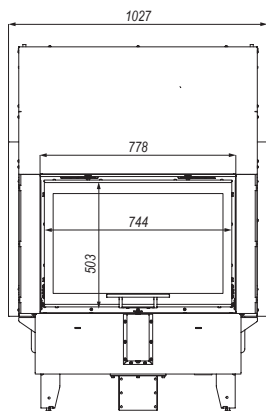

### DANE TECHNICZNE

moc nominalna	13 kW
zakres mocy	6-15 kW
średnica dolotu powietrza	125 mm
średnica czopucha	200 mm
sprawność	80 %
emisja CO (13% O <sub>2</sub> )	0,06%
temperatura spalin	261 °C
ciąg kominowy	12±2 Pa
powierzchnia ogrzewana	80-130 m <sup>3</sup>
maksymalna długość polan	400 mm
masa	~231kg
gwarancja	5 lat

## WYMIARY