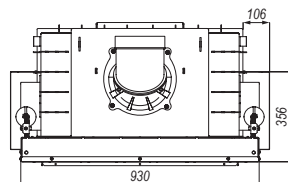

### DANE TECHNICZNE

moc nominalna	13 kW
zakres mocy	6-15 kW
średnica dolotu powietrza	125 mm
średnica czopucha	200 mm
sprawność	80 %
emisja CO (13% O <sub>2</sub> )	0,06%
temperatura spalin	261 °C
ciąg kominowy	12±2 Pa
powierzchnia ogrzewana	80-130 m <sup>3</sup>
maksymalna długość polan	400 mm
masa	~231kg
gwarancja	5 lat

## WYMIARY