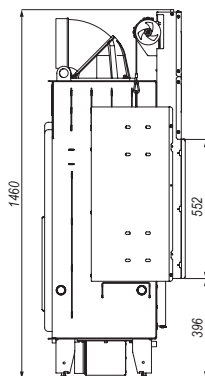

### DANE TECHNICZNE

moc nominalna	13 kW
zakres mocy	6-15 kW
średnica dolotu powietrza	125 mm
średnica czopucha	200 mm
sprawność	80 %
emisja CO (13% O <sub>2</sub> )	0,06%
temperatura spalin	261 °C
ciąg kominowy	12±2 Pa
powierzchnia ogrzewana	80-130 m <sup>3</sup>
maksymalna długość polan	400 mm
masa	~231kg
gwarancja	5 lat

## WYMIARY