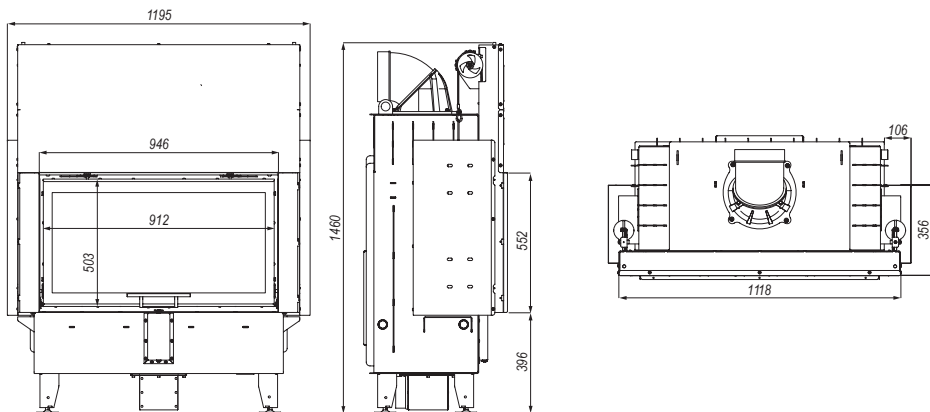

DEFRO HOME PRIMA LA G

5 lat gwarancji
 2 lata Ceramiton gwarancji
 1 rok Ruszt gwarancji
 1 rok Deflektor gwarancji

DANE TECHNICZNE	
moc nominalna	16 kW
zakres mocy	8-18 kW
średnica dolotu powietrza	125 mm
średnica czopucha	200 mm
sprawność	80,1 %
emisja CO (13% O ₂)	0,0756 %
temperatura spalin	269°C
ciąg kominowy	12±2 Pa
powierzchnia ogrzewana	80-160 m ³
maksymalna długość polan	500 mm
masa	~263kg
gwarancja	5 lat

WYMIARY

DODATKOWE WYPOSAŻENIE

CZARNY CERAMITON

KLAMKA PO DRUGIEJ STRONIE

CZARNĄ KLAMKĄ

MASKOWNICA