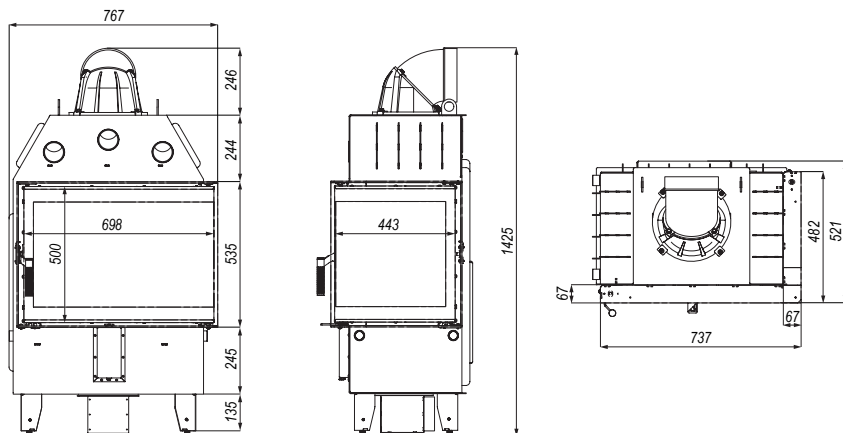

DEFRO HOME PRIMA SM BP

BIMSCHV
stufe 2

5 lat
gwarancji

2 lata
Ceramiton
gwarancji

1 rok
Ruszt
gwarancji

1 rok
Deflektor
gwarancji

DANE TECHNICZNE

moc nominalna	10 kW
zakres mocy	4-12 kW
średnica dolotu powietrza	125 mm
średnica czopucha	200 mm
sprawność	80,1%
emisja CO (13% O ₂)	0,07%
temperatura spalin	267°C
ciąg kominowy	12±2 Pa
powierzchnia ogrzewana	60-100 m ³
maksymalna długość polan	350 mm
masa	~185 kg
gwarancja	5 lat

WYMIARY

DODATKOWE WYPOSAŻENIE

CZARNY CERAMITON

KLAMKA PO DRUGIEJ
STRONIE

CZARNA KLAMKA

MASKOWNICA