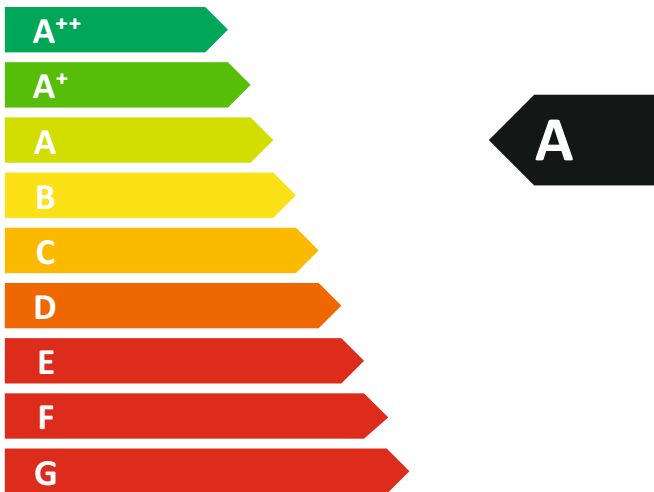

ENERGIA • ЕНЕРГИЯ • ΕΝΕΡΓΕΙΑ • ENERGIJA • ENERGY • ENERGIE • ENERGI

2015/1186

ENERG

енергия · ενεργεια

DEFRO[®]
heating technology

**DEFRO HOME PRIMA SM
BL MINI**

10,0
kW

ENERGIA • ЕНЕРГИЯ • ΕΝΕΡΓΕΙΑ • ENERGIJA • ENERGY • ENERGIE • ENERGI