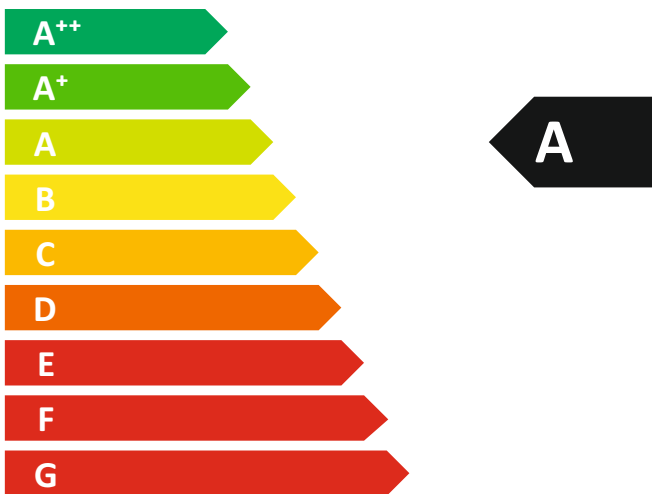

10,0
kW

ENERGIA • ЕНЕРГИЯ • ΕΝΕΡΓΕΙΑ • ENERGIJA • ENERGY • ENERGIE • ENERGI

2015/1186