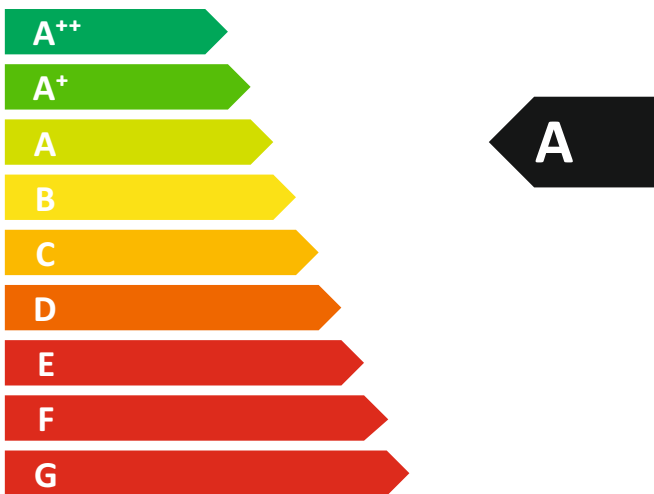

10,0
kW

ENERGIA • ЕНЕРГИЯ • ΕΝΕΡΓΕΙΑ • ENERGIJA • ENERGY • ENERGIE • ENERGI

2015/1186

ENERG

енергия · ενεργεια

DEFRO[®]
heating technology

DEFRO HOME PRIMA SM
G

10,0
kW