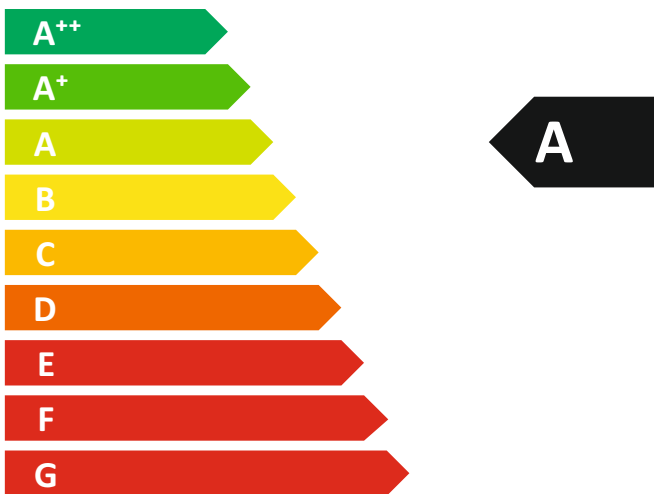

ENERG

енергия • ενεργεια

DEFRO[®]
heating technology

DEFRO HOME PRIMA SM

10,0
kW

ENERGIA • ЕНЕРГИЯ • ΕΝΕΡΓΕΙΑ • ENERGIJA • ENERGY • ENERGIE • ENERGI

2015/1186

ENERG

енергия · ενεργεια

Y

IJA

IE

IA

DEFRO[®]
heating technology

**DEFRO HOME PRIMA SM
BL**

10,0
kW