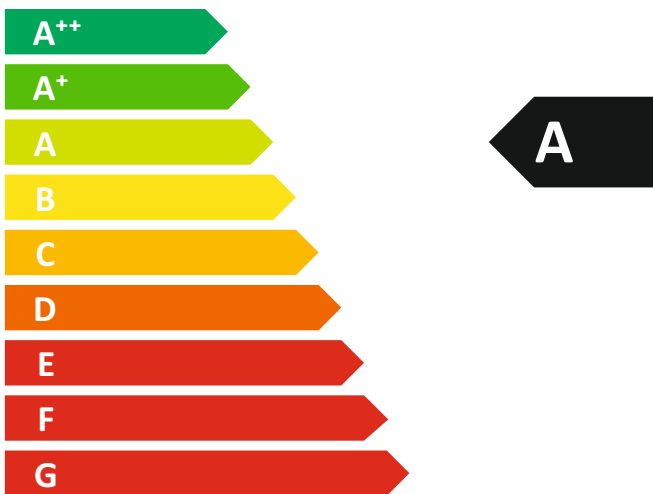

10,0
kW

ENERGIA • ЕНЕРГИЯ • ΕΝΕΡΓΕΙΑ • ENERGIJA • ENERGY • ENERGIE • ENERGI

2015/1186