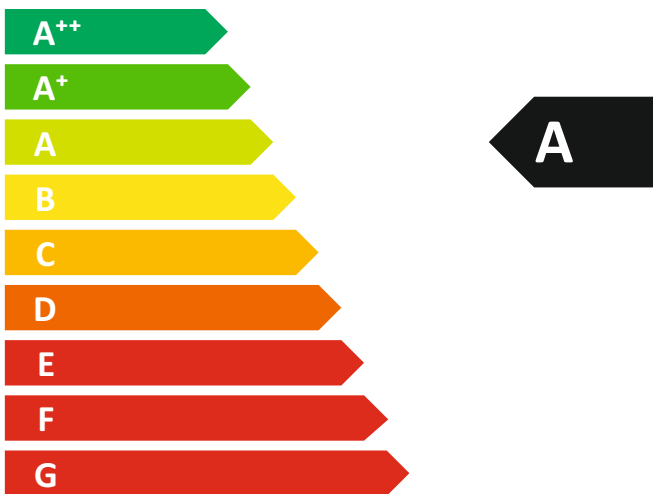

Y

IJA

IE

IA

DEFRO[®]
heating technology

**DEFRO HOME PRIMA SM
BL MINI G**

10,0
kW

ENERGIA • ЕНЕРГИЯ • ΕΝΕΡΓΕΙΑ • ENERGIJA • ENERGY • ENERGIE • ENERGI