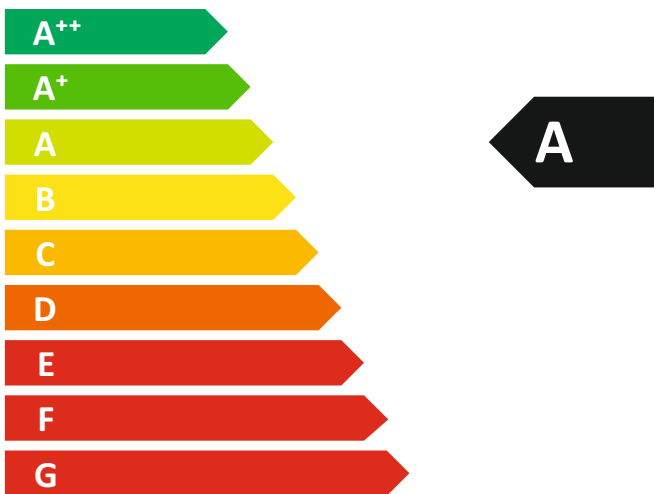

10,0
kW

ENERGIA • ЕНЕРГИЯ • ΕΝΕΡΓΕΙΑ • ENERGIJA • ENERGY • ENERGIE • ENERGI

2015/1186