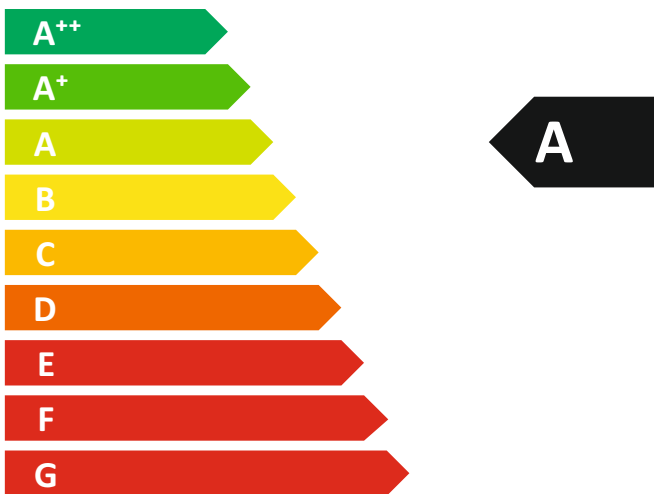

**DEFRO HOME PRIMA SM
BP MINI**

10,0
kW

ENERGIA • ЕНЕРГИЯ • ΕΝΕΡΓΕΙΑ • ENERGIJA • ENERGY • ENERGIE • ENERGI

2015/1186

ENERG

енергия · ενεργεια

DEFRO[®]
heating technology

DEFRO HOME PRIMA SM
T