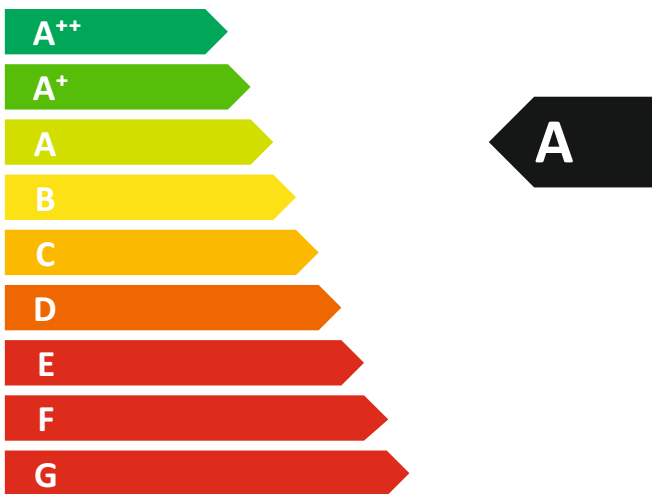

ENERGIA • ЕНЕРГИЯ • ΕΝΕΡΓΕΙΑ • ENERGIJA • ENERGY • ENERGIE • ENERGI

2015/1186

ENERG

енергия · ενεργεια

DEFRO[®]
heating technology

**DEFRO HOME PRIMA SM
BP**

10,0
kW

ENERGIA • ЕНЕРГИЯ • ΕΝΕΡΓΕΙΑ • ENERGIJA • ENERGY • ENERGIE • ENERGI