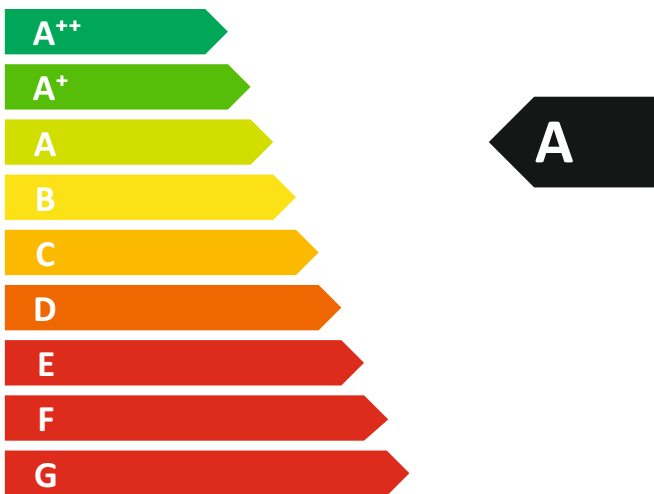

енергия • ενεργεια

Y

IJA

IE

IA

DEFRO[®]
heating technology

**DEFRO HOME PRIMA SM
BP SHORT**

10,0
kW