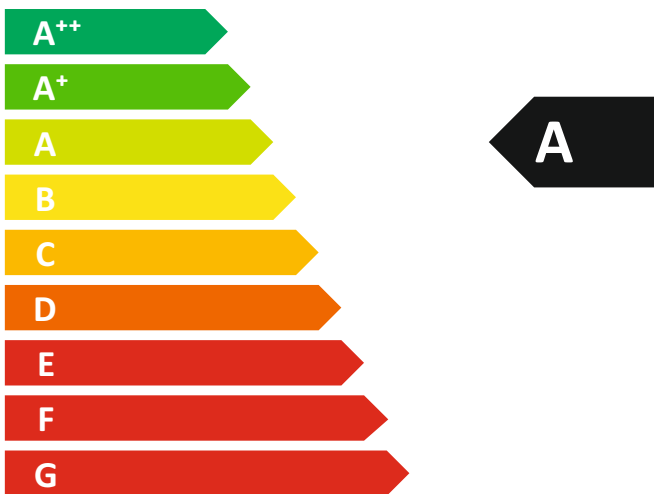

2015/1186

ENERG

енергия · ενεργεια

DEFRO[®]
heating technology

**DEFRO HOME PRIMA SM
BP MINI G**

10,0
kW

ENERGIA • ЕНЕРГИЯ • ΕΝΕΡΓΕΙΑ • ENERGIJA • ENERGY • ENERGIE • ENERGI

2015/1186