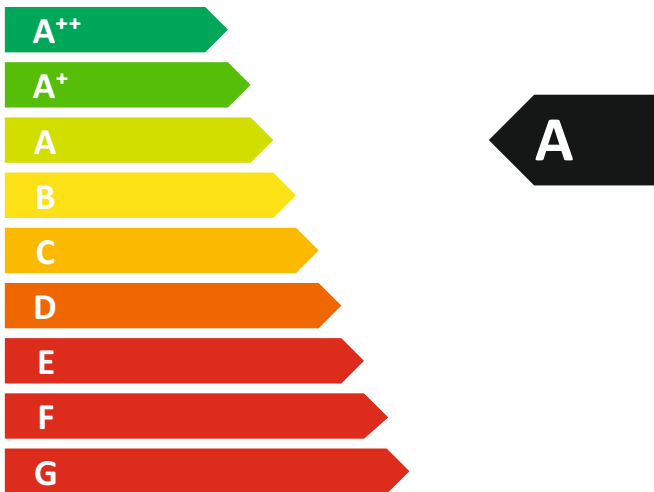

10,0
kW

ENERGIA • ЕНЕРГИЯ • ΕΝΕΡΓΕΙΑ • ENERGIJA • ENERGY • ENERGIE • ENERGI

2015/1186