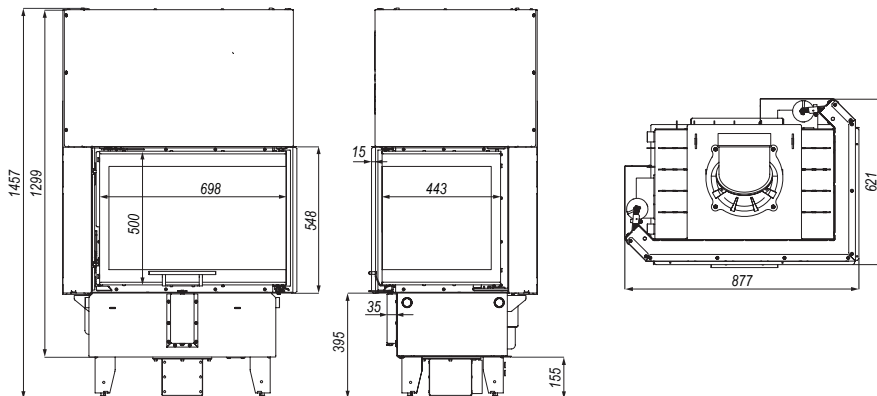

DEFRO HOME PRIMA SM BL G

5 lat gwarancji
 2 lata Ceramiton gwarancji
 1 Ruszcz rok gwarancji
 1 rok Deflektor gwarancji

DANE TECHNICZNE	
moc nominalna	10 kW
zakres mocy	4-12 kW
średnica dolotu powietrza	125 mm
średnica czopucha	200 mm
sprawność	80,1%
emisja CO (13% O ₂)	0,07%
temperatura spalin	267°C
ciąg kominowy	12±2 Pa
powierzchnia ogrzewana	60-100 m ³
maksymalna długość polan	350 mm
masa	~185 kg
gwarancja	5 lat

WYMIARY

DODATKOWE WYPOSAŻENIE

CZARNY CERAMITON

KLAMKA PO DRUGIEJ STRONIE

CZARNA KLAMKA

MASKOWNICA