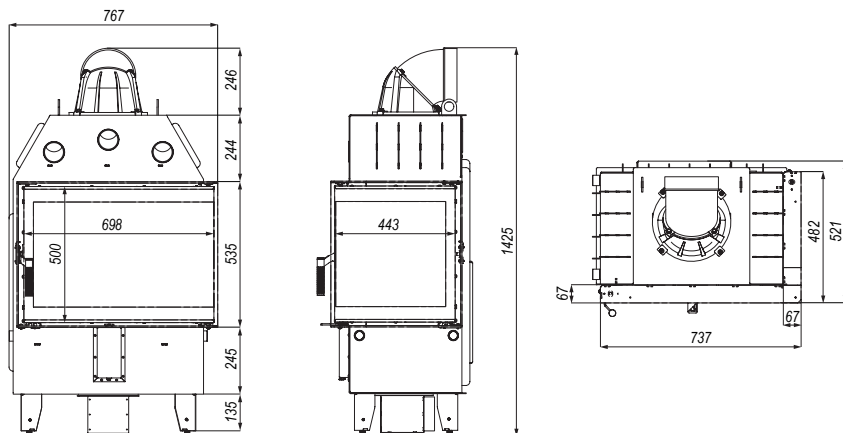

DEFRO HOME PRIMA SM BL

DANE TECHNICZNE	
moc nominalna	10 kW
zakres mocy	4-12 kW
średnica dolotu powietrza	125 mm
średnica czopucha	200 mm
sprawność	80,1%
emisja CO (13% O ₂)	0,07%
temperatura spalin	267°C
ciąg kominowy	12±2 Pa
powierzchnia ogrzewana	60-100 m ³
maksymalna długość polan	350 mm
masa	~185 kg
gwarancja	5 lat

WYMIARY

DODATKOWE WYPOSAŻENIE

CZARNY CERAMITON

KLAMKA PO DRUGIEJ STRONIE

CZARNA KLAMKA

MASKOWNICA